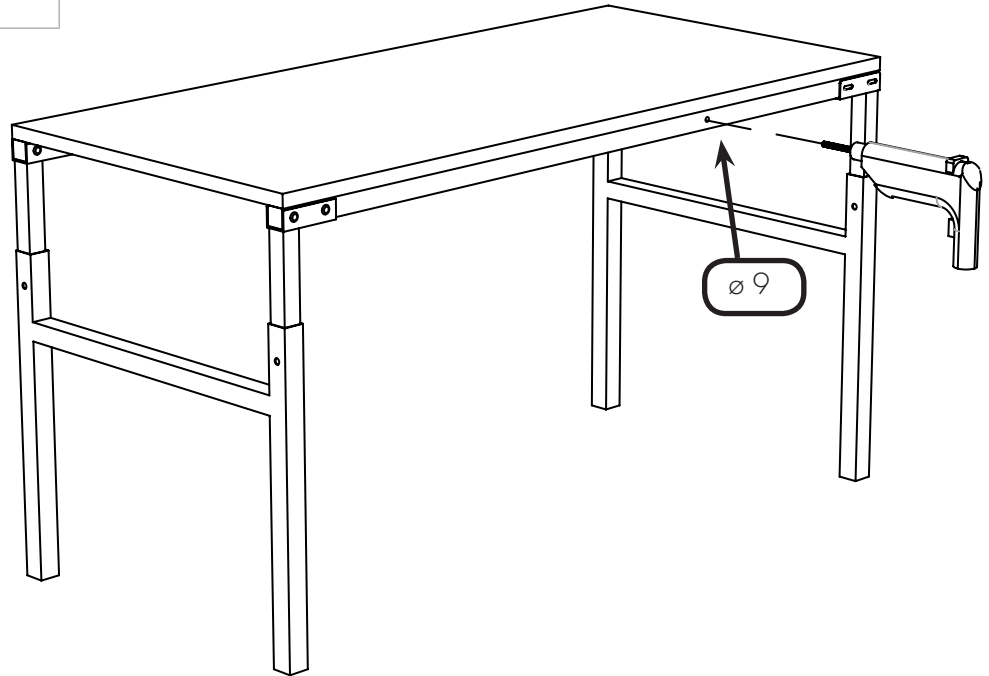

FI	Kulmatyöpöytä TP-K
EN	Angle extension TP-K

1		M10x20	2 x
2		M10	2 x
3		M6x50	8 x
4		M6	8 x
5		6,4	8 x
6		6,4	8 x

A	B
500	480
700	680
900	880